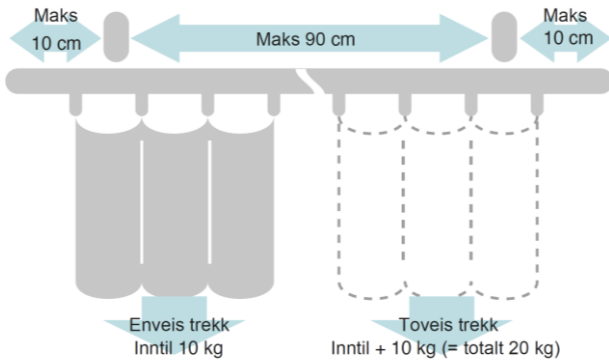

New Delac enkel gardinskinne leveres som en rett skinne og på ønsket mål for montering i tak eller på vegg. Skinnelengder over 280 cm skjøtes med en innvendig skjõt der trinser på hjul sikrer at gardinhøydene lett kan trekkes over skjøten. Skinnelengde oppgis alltid i totalt ønsket lengde, der vi trekker klaring for valgt endelokk og sikrer tilpasning av endelig produksjonsmål. Vektbegrensning: Maks 10 kg gardinvekt ved enveis trekk og 20 kg (10+10) ved toveis trekk.

VEKTBEGRENSNING & BESLAG