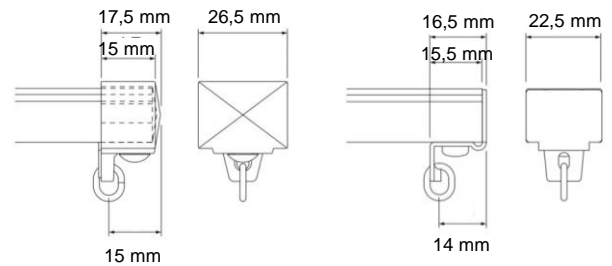

ENKEL SKINNE

Endelokk

Endedeksel