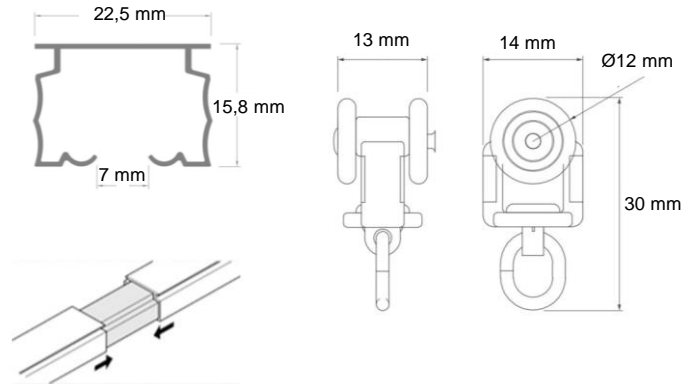

GARDINSKINNE, TRINSE & ENDELOKK