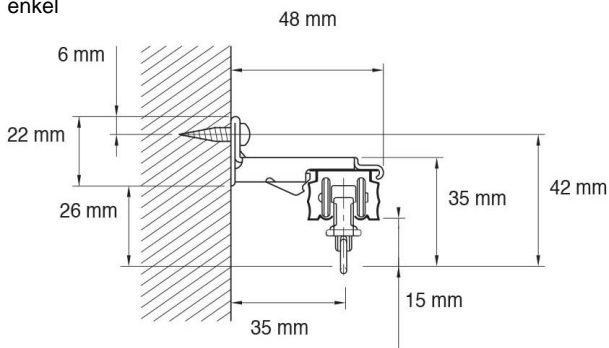

VEGGMONTERING

Veggbeslag,
enkel