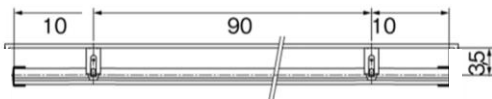

ENKEL SKINNE

Endelokk

Endedeksel