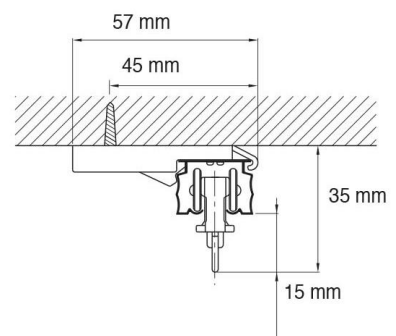

TAKMONTERING

Takbeslag,
enkel

TRENGER DU HJELP?

Vårt designteam tilbyr deg gratis råd og veiledning
Live Chat | Video-konsultasjon | design@gardinmaker.no