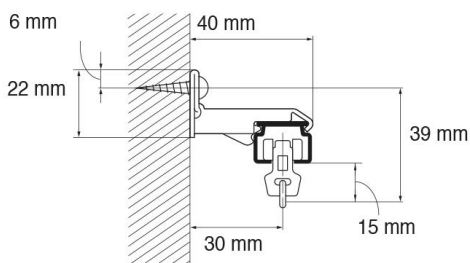

Winpia gardinskinne leveres som en rett skinne på ønsket mål for montering som enkel skinne i tak eller på vegg. Skinnelengder over 280 cm skjøtes med en innvendig skjøt der trinser på hjul sikrer at gardinhøyden lett kan trekkes over skjøten. Skinnelengde oppgis alltid i totalt ønsket lengde, der vi trekker klaring for endelokk, og sikrer tilpasning av endelig produksjonsmål. Vektbegrensning: Maks 5 kg gardinvekt ved enveis trekk og 10 kg (5+5) ved toveis trekk.

VEKTBEGRENSNING & BESLAG

GARDINSKINNE, TRINSE & ENDELOKK

ENKEL SKINNE

Mål i cm

VEGGMONTERING

Veggbeslag,
enkel

TAKMONTERING

Takbeslag,
enkel