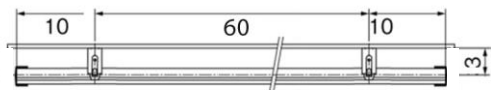

Winpia gardinskinne leveres som en rett skinne på ønsket mål for montering som enkel skinne i tak eller på vegg. Skinnelengder over 280 cm skjøtes med en innvendig skjøt der trinser på hjul sikrer at gardinhøyden lett kan trekkes over skjøten. Skinnelengde oppgis alltid i totalt ønsket lengde, der vi trekker klaring for endelokk, og sikrer tilpasning av endelig produksjonsmål. Vektbegrensning: Maks 5 kg gardinvekt ved enveis trekk og 10 kg (5+5) ved toveis trekk.

VEKTBEGRENSNING & BESLAG

GARDINSKINNE, TRINSE & ENDELOKK

ENKEL SKINNE

Mål i cm

VEGGMONTERING

Veggbeslag,
enkel

TAKMONTERING

Takbeslag,
enkel