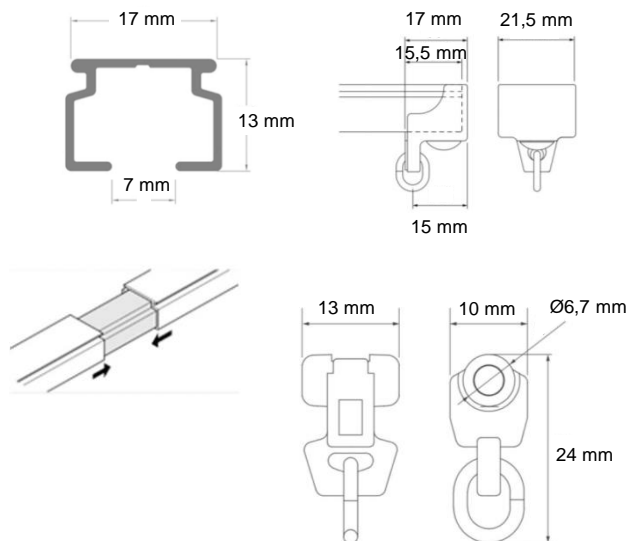

Winpia gardinskinne leveres som en rett skinne på ønsket mål for montering som enkel skinne i tak eller på vegg. Skinnelengder over 280 cm skjøtes med en innvendig skjøt der trinser på hjul sikrer at gardinhøyden lett kan trekkes over skjøten. Skinnelengde oppgis alltid i totalt ønsket lengde, der vi trekker klaring for endelokk, og sikrer tilpasning av endelig produksjonsmål. Vektbegrensning: Maks 5 kg gardinvekt ved enveis trekk og 10 kg (5+5) ved toveis trekk.

VEKTBEGRENSNING & BESLAG

GARDINSKINNE, TRINSE & ENDELOKK

ENKEL SKINNE

Mål i cm

VEGGMONTERING

Veggbeslag,
enkel

TAKMONTERING

Takbeslag,
enkel