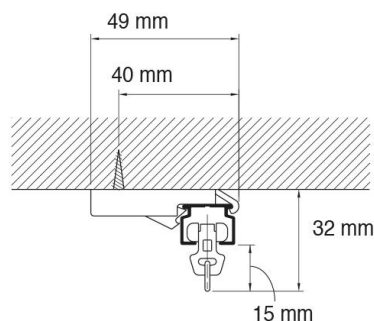

Winpia gardinskinne leveres som en rett skinne på ønsket mål for montering som enkel skinne i tak eller på vegg. Skinnelengder over 280 cm skjøtes med en innvendig skjøt der trinser på hjul sikrer at gardinhøyden lett kan trekkes over skjøten. Skinnelengde oppgis alltid i totalt ønsket lengde, der vi trekker klaring for endelokk, og sikrer tilpasning av endelig produksjonsmål. Vektbegrensning: Maks 5 kg gardinvekt ved enveis trekk og 10 kg (5+5) ved toveis trekk.

VEKTBEGRENSNING & BESLAG

GARDINSKINNE, TRINSE & ENDELOKK

ENKEL SKINNE

Mål i cm

VEGGMONTERING

Veggbeslag,
enkel

TAKMONTERING

Takbeslag,
enkel