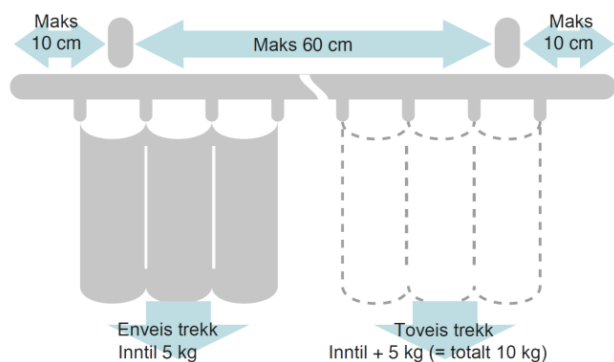

Winpia gardinskinne leveres som en rett skinne på ønsket mål for montering som enkel skinne i tak eller på vegg. Skinnelengder over 280 cm skjøtes med en innvendig skjøt der trinser på hjul sikrer at gardinhøyden lett kan trekkes over skjøten. Skinnelengde oppgis alltid i totalt ønsket lengde, der vi trekker klaring for endelokk, og sikrer tilpasning av endelig produksjonsmål. Vektbegrensning: Maks 5 kg gardinvekt ved enveis trekk og 10 kg (5+5) ved toveis trekk.

VEKTBEGRENSNING & BESLAG

GARDINSKINNE, TRINSE & ENDELOKK

ENKEL SKINNE

Mål i cm

VEGGMONTERING

Veggbeslag,
enkel

TAKMONTERING

Takbeslag,
enkel