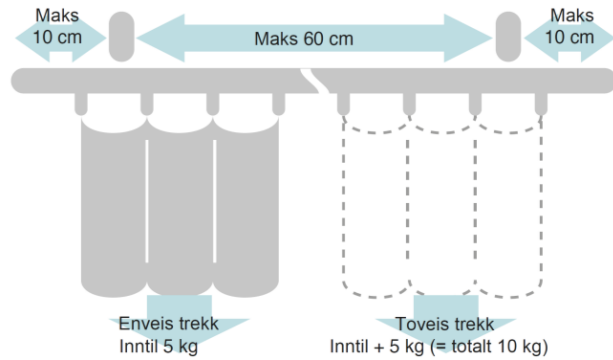

Winpia gardinskinne leveres som en rett skinne på ønsket mål for montering som dobbel skinne i tak eller på vegg. Skinnelengder over 280 cm skjøtes med en innvendig skjõt der trinser på hjul sikrer at gardinhøyden lett kan trekkes over skjøten. Skinnelengde oppgis alltid i totalt ønsket lengde, der vi trekker klaring for endeløkk, og sikrer tilpasning av endelig produksjonsmål. Vektbegrensning pr skinne: Maks 5 kg gardinvekt ved enveis trekk og 10 kg (5+5) ved toveis trekk.

VEKTBEGRENSNING & BESLAG