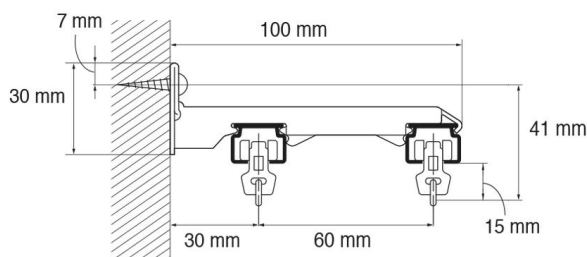

VEGGMONTERING

Veggbeslag,
dobbel