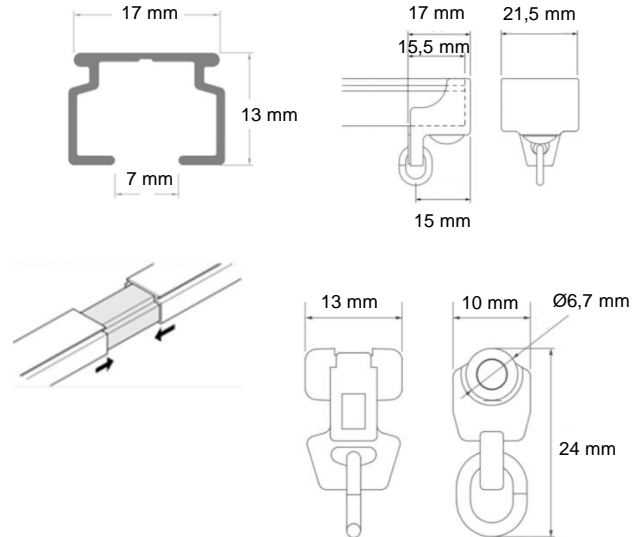

Winpia gardinskinne leveres som en rett skinne på ønsket mål for montering som dobbel skinne i tak eller på vegg. Skinnelengder over 280 cm skjøtes med en innvendig skjõt der trinser på hjul sikrer at gardinhøyden lett kan trekkes over skjøten. Skinnelengde oppgis alltid i totalt ønsket lengde, der vi trekker klaring for endeløkk, og sikrer tilpasning av endelig produksjonsmål. Vektbegrensning pr skinne: Maks 5 kg gardinvekt ved enveis trekk og 10 kg (5+5) ved toveis trekk.

### DOBBEL SKINNE

Mål i cm