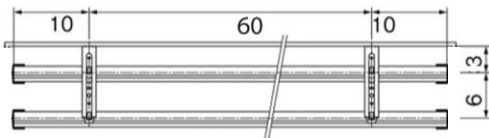

Winpia gardinskinne leveres som en rett skinne på ønsket mål for montering som dobbel skinne i tak eller på vegg. Skinnelengder over 280 cm skjøtes med en innvendig skjõt der trinser på hjul sikrer at gardinhøyden lett kan trekkes over skjøten. Skinnelengde oppgis alltid i totalt ønsket lengde, der vi trekker klaring for endeløkk, og sikrer tilpasning av endelig produksjonsmål. Vektbegrensning pr skinne: Maks 5 kg gardinvekt ved enveis trekk og 10 kg (5+5) ved toveis trekk.

### DOBBEL SKINNE

Mål i cm