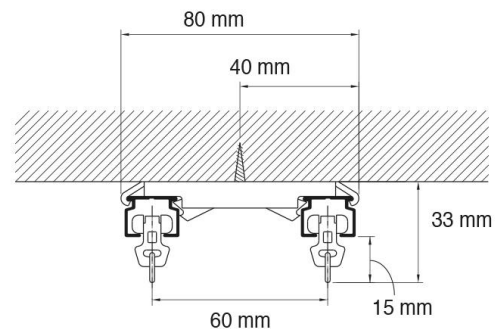

TAKMONTERING

Takbeslag,
dobbel

TRENGER DU HJELP?

Vårt designteam tilbyr deg gratis råd og veiledning
Live Chat | Video-konsultasjon | design@gardinmaker.no